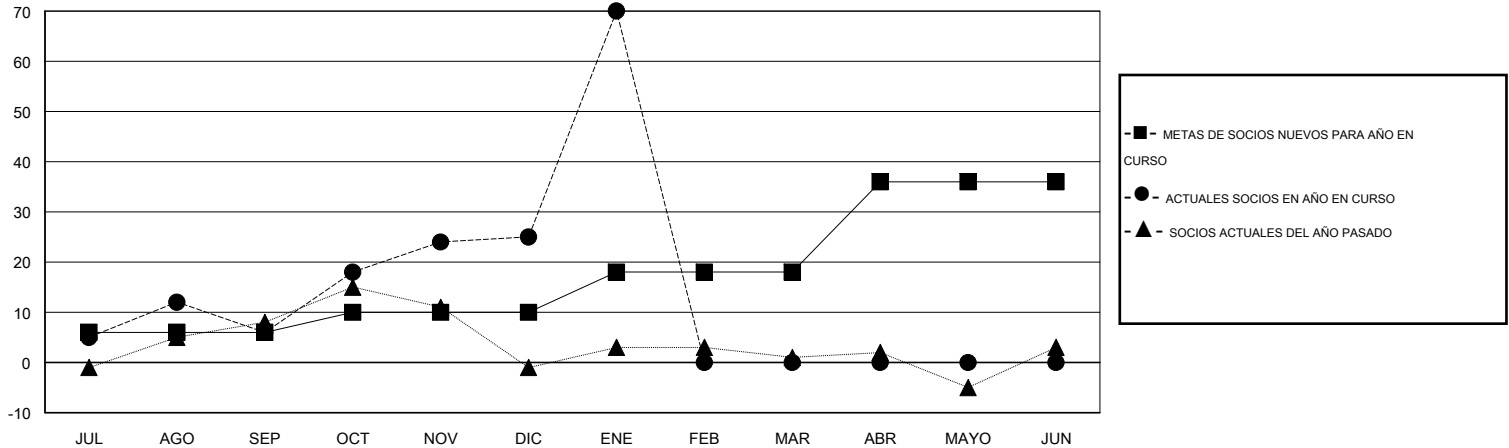

MONTHLY MEMBERSHIP PROGRESS REPORT

District T 4

Results as of: 2/17/2014 11:17:44AM

GMT: Pedro Marrello

UBICACIÓN CHILE

GMT DE AE 3

Clubes					socios				
RESULTADOS DE 2013-2014					RESULTADOS DE 2013-2014				
TRIMESTRE	META DE CLUBES NUEVOS	ACTUALES NUEVOS CLUBES	BAJAS ACTUALES DE CLUBES	ACTUAL GANANCIA/ PÉRDIDA NETA	TRIMESTRE	META DE SOCIOS NUEVOS	ACTUALES NUEVOS SOCIOS	BAJAS ACTUALES DE SOCIOS	ACTUAL GANANCIA/ PÉRDIDA NETA
JUL/AGO/SEP	0	0	0	0	JUL/AGO/SEP	6	22	16	6
OCT/NOV/DIC	0	0	0	0	OCT/NOV/DIC	4	34	15	19
ENE/FEB/MAR	0	2	0	2	ENE/FEB/MAR	8	50	5	45
ABR/MAYO/JUN	1	0	0	0	ABR/MAYO/JUN	18	0	0	0

METAS Y CIFRA ACUMULATIVA DE CLUBES NUEVOS

METAS Y CIFRA ACUMULATIVA DE SOCIOS

CLUBES DADOS DE BAJA: 0	22 CLUBS OF 41 AÑADIERON 1 O MÁS SOCIOS NUEVOS	<u>DISTRIBUCIÓN POR SEXO</u>
		MASCULINO 622 (71.82%)
		FEMENINO 244 (28.18%)
<u>SOCIOS DADOS DE BAJA</u>	CLIC AQUÍ PARA DATOS DE SALUD DE CLUB	SOCIOS EN UNIDAD FAMILIAR 249
FALLECIDOS 4		CABEZA DE FAMILIA 119
CLUB CANCELADO 0		NO ES CABEZA DE FAMILIA 130
OTRO 32		
TOTAL 36		